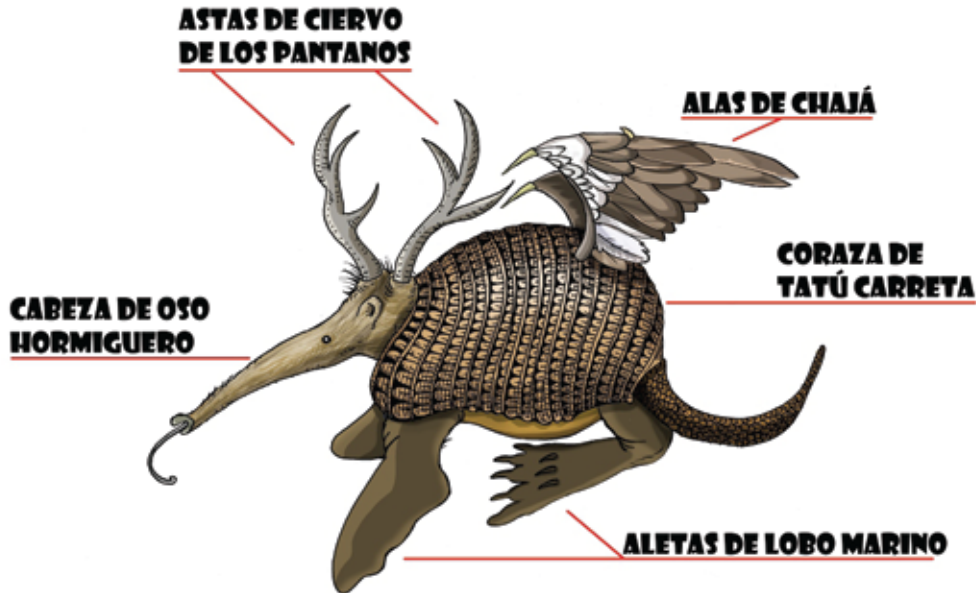

Gabinete DE MONSTRUOS

En la Edad Media los bestiarios eran creaciones fantásticas que estaban formadas por partes de distintos animales. Representaban figuras virtuosas o muy temidas.

Zeke lo pensó así:

- ALAS de chajá
- ALETAS de lobo marino
- CORAZA de tatú carreta
- CABEZA de oso hormiguero
- ASTAS de ciervo de los pantanos